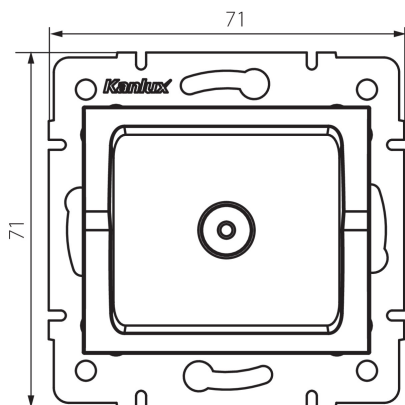

27128 LOGI 02-1301-043 sr

Gniazdo antenowe typu F

5905339271280

DANE OGÓLNE:

Kolor: srebrny

Miejsce montażu: do wbudowania w ścianę

Szerokość [mm]: 69

Wysokość [mm]: 64

Średnica puszki montażowej: 60

DANE TECHNICZNE:

Tworzywo: ABS

DANE LOGISTYCZNE:

Jak pakowane: 10

Ilość sztuk w opakowaniu pośrednim: 10

Ilość sztuk w opakowaniu zbiorczym: 120

Masa jednostkowa netto [g]: 56

Gramatura [g]: 67.08

Długość opakowania jednostkowego [cm]: 11.5

Szerokość opakowania jednostkowego [cm]: 4

Wysokość opakowania jednostkowego [cm]: 14

Waga kartonu [kg]: 8.0496

Szerokość kartonu [cm]: 23

Wysokość kartonu [cm]: 32

Długość kartonu [cm]: 44

Objętość kartonu [m³]: 0.032384