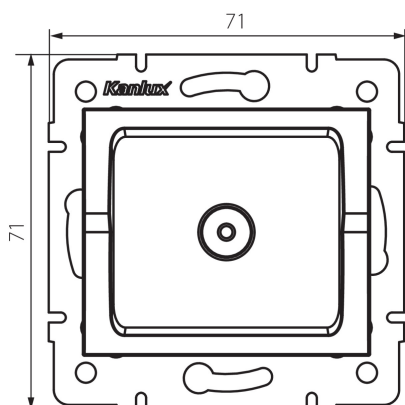

27127 LOGI 02-1301-003 kr

Gniazdo antenowe typu F

5905339271273

DANE OGÓLNE:

Kolor: kremowy

Miejsce montażu: do wbudowania w ścianę

Szerokość [mm]: 69

Wysokość [mm]: 64

Średnica puszki montażowej: 60

DANE TECHNICZNE:

Tworzywo: ABS

DANE LOGISTYCZNE:

Jak pakowane: 10

Ilość sztuk w opakowaniu pośrednim: 10

Ilość sztuk w opakowaniu zbiorczym: 120

Masa jednostkowa netto [g]: 56

Gramatura [g]: 67.08

Długość opakowania jednostkowego [cm]: 11.5

Szerokość opakowania jednostkowego [cm]: 4

Wysokość opakowania jednostkowego [cm]: 14

Waga kartonu [kg]: 8.0496

Szerokość kartonu [cm]: 23

Wysokość kartonu [cm]: 32

Długość kartonu [cm]: 44

Objętość kartonu [m³]: 0.032384