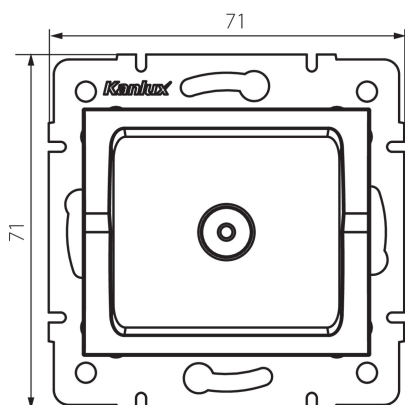

27126 LOGI 02-1301-002 bi

Gniazdo antenowe typu F

5905339271266

DANE OGÓLNE:

Kolor: biały

Miejsce montażu: do wbudowania w ścianę

Szerokość [mm]: 69

Wysokość [mm]: 64

Średnica puszki montażowej: 60

DANE TECHNICZNE:

Tworzywo: ABS

DANE LOGISTYCZNE:

Jak pakowane: 10

Ilość sztuk w opakowaniu pośrednim: 10

Ilość sztuk w opakowaniu zbiorczym: 120

Masa jednostkowa netto [g]: 56

Gramatura [g]: 67.08

Długość opakowania jednostkowego [cm]: 11.5

Szerokość opakowania jednostkowego [cm]: 4

Wysokość opakowania jednostkowego [cm]: 14

Waga kartonu [kg]: 8.0496

Szerokość kartonu [cm]: 23

Wysokość kartonu [cm]: 32

Długość kartonu [cm]: 44

Objętość kartonu [m³]: 0.032384