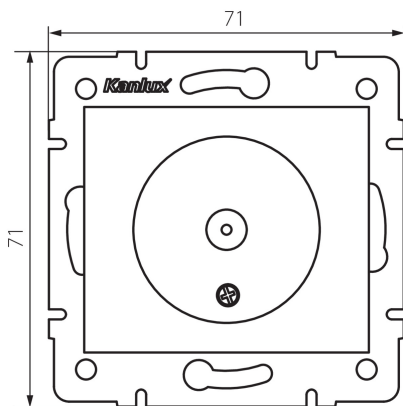

27125 DOMO 01-1301-050 sz

Gniazdo antenowe typu F

5905339271259

DANE OGÓLNE:

Kolor: szampański

Miejsce montażu: do wbudowania w ścianę

Szerokość [mm]: 69

Wysokość [mm]: 64

Średnica puszki montażowej: 60

DANE TECHNICZNE:

Tworzywo: PC

Stopień IP: 20

DANE LOGISTYCZNE:

Jednostka miary: sztuka

Jak pakowane: 10

Ilość sztuk w opakowaniu pośrednim: 10

Ilość sztuk w opakowaniu zbiorczym: 120

Masa jednostkowa netto [g]: 56

Gramatura [g]: 67.08

Długość opakowania jednostkowego [cm]: 12

Szerokość opakowania jednostkowego [cm]: 4

Wysokość opakowania jednostkowego [cm]: 14

Waga kartonu [kg]: 8.0496

Szerokość kartonu [cm]: 23

Wysokość kartonu [cm]: 32

Długość kartonu [cm]: 44

Objętość kartonu [m³]: 0.032384