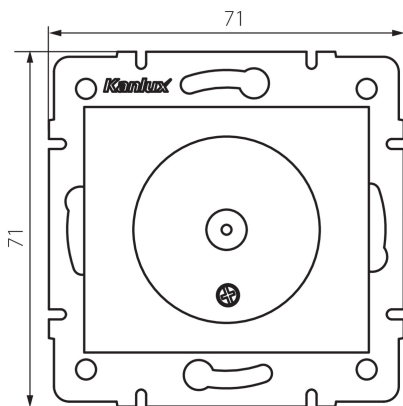

27124 DOMO 01-1301-030 pe

Gniazdo antenowe typu F

5905339271242

DANE OGÓLNE:

Kolor: perłowo biały

Miejsce montażu: do wbudowania w ścianę

Szerokość [mm]: 69

Wysokość [mm]: 64

Średnica puszki montażowej: 60

DANE TECHNICZNE:

Tworzywo: PC

Stopień IP: 20

DANE LOGISTYCZNE:

Jednostka miary: sztuka

Jak pakowane: 10

Ilość sztuk w opakowaniu pośrednim: 10

Ilość sztuk w opakowaniu zbiorczym: 120

Masa jednostkowa netto [g]: 56

Gramatura [g]: 67.08

Długość opakowania jednostkowego [cm]: 12

Szerokość opakowania jednostkowego [cm]: 4

Wysokość opakowania jednostkowego [cm]: 14

Waga kartonu [kg]: 8.0496

Szerokość kartonu [cm]: 23

Wysokość kartonu [cm]: 32

Długość kartonu [cm]: 44

Objętość kartonu [m³]: 0.032384