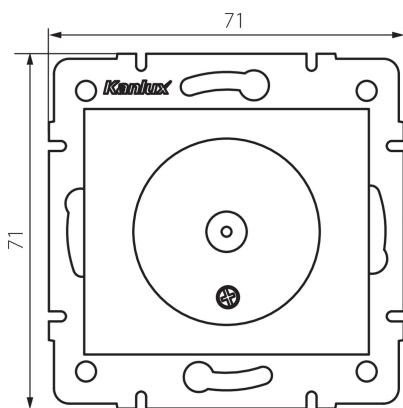

27123 DOMO 01-1301-041 gr

Gniazdo antenowe typu F

5905339271235

DANE OGÓLNE:

Kolor: grafitowy

Miejsce montażu: do wbudowania w ścianę

Szerokość [mm]: 69

Wysokość [mm]: 64

Średnica puszki montażowej: 60

DANE TECHNICZNE:

Tworzywo: PC

Stopień IP: 20

DANE LOGISTYCZNE:

Jednostka miary: sztuka

Jak pakowane: 10

Ilość sztuk w opakowaniu pośrednim: 10

Ilość sztuk w opakowaniu zbiorczym: 120

Masa jednostkowa netto [g]: 56

Gramatura [g]: 67.08

Długość opakowania jednostkowego [cm]: 12

Szerokość opakowania jednostkowego [cm]: 4

Wysokość opakowania jednostkowego [cm]: 14

Waga kartonu [kg]: 8.0496

Szerokość kartonu [cm]: 23

Wysokość kartonu [cm]: 32

Długość kartonu [cm]: 44

Objętość kartonu [m³]: 0.032384