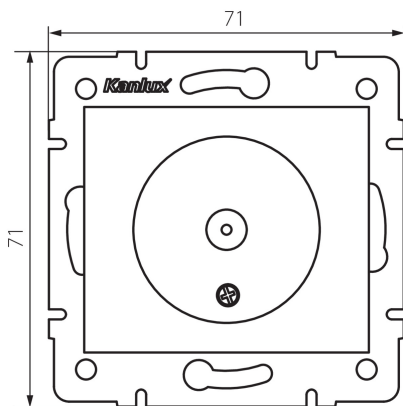

## 27121 DOMO 01-1301-003 kr

Gniazdo antenowe typu F

5905339271211

### DANE OGÓLNE:

**Kolor:** kremowy

**Miejsce montażu:** do wbudowania w ścianę

**Szerokość [mm]:** 69

**Wysokość [mm]:** 64

**Średnica puszki montażowej:** 60