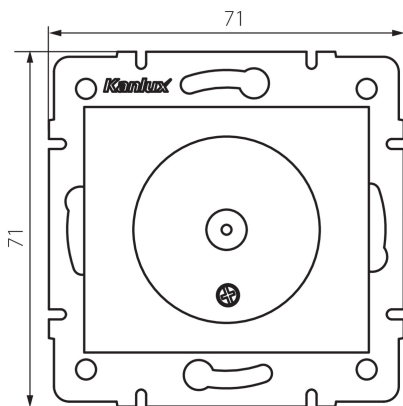

## 27120 DOMO 01-1301-002 bi

Gniazdo antenowe typu F

5905339271204

### DANE OGÓLNE:

**Kolor:** biały

**Miejsce montażu:** do wbudowania w ścianę

**Szerokość [mm]:** 69

**Wysokość [mm]:** 64

**Średnica puszki montażowej:** 60