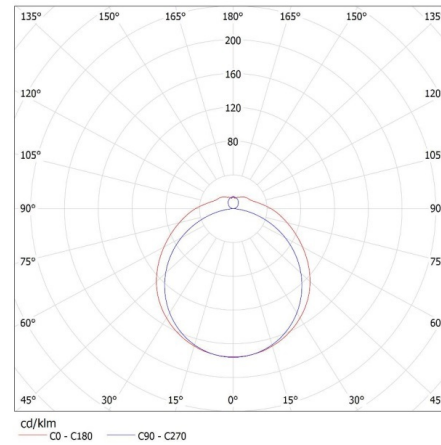

26965 MEBA 4LED 2X150 OP PS

Oprawa liniowa pod tuby LED T8

KANLUX S.A. (kat 26965) MEBA 4LED 2X150 OP PS + GLASSv2 / LDC (Polar)

Luminaire: KANLUX S.A. (kat 26965) MEBA 4LED 2X150 OP PS + GLASSv2
Lamps: 2 x T8 LED GLASSv2 24W-NW