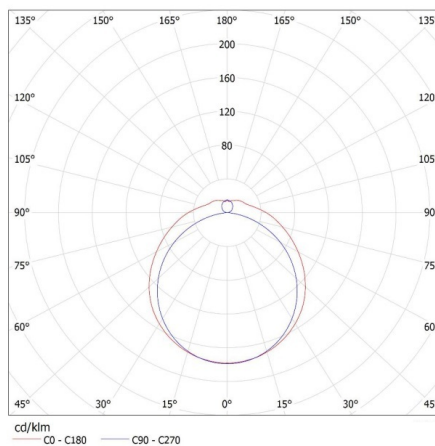

KANLUX S.A. (kat 26965) MEBA 4LED 2X150 OP PS + GLASSv3 / LDC (Polar)