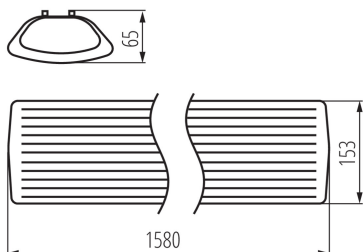

26965 MEBA 4LED 2X150 OP PS

Oprawa liniowa pod tuby LED T8

5905339269652

Kanlux MEBA 4LED to ledowa wersja oprawy liniowej Kanlux MEBA. Zastosowane w niej tuby ledowe T8 gwarantują oszczędniejsze i dłuższe działanie, co pozytywnie przekłada się na ich komfort użytkowania w salonach kosmetycznych, fryzjerskich i pomieszczeniach biurowych.

DANE OGÓLNE:

Kolor: biały

Miejsce montażu: do nadbudowania na suficie

Miejsce zastosowania: wewnątrz

Minimalna odległość od oświetlanego obiektu : 0,5m

Zasilanie świetlówek T8 LED : jednostronne

Długość [mm]: 1580

Szerokość [mm]: 153

Wysokość [mm]: 65

DANE TECHNICZNE:

Napięcie znamionowe [V]: 220-240 AC

Częstotliwość znamionowa [Hz]: 50

Moc maksymalna [W]: 2 x max 58

Klasa ochronności przed porażeniem elektrycznym : I

Materiał klosza: PS

Źródło światła: T8 LED

Źródło światła w komplecie: nie

Trzonek: G13

Zakres temperatury otoczenia, na którą może być narażony wyrób [°C]: 5÷25

Materiał obudowy: tworzywo sztuczne, stal

Rodzaj przyłącza: kostka śrubowa

Zakres przekrojów stosowanych przewodów [mm²]: 1-2,5

Stopień IP: 20

DANE LOGISTYCZNE:

Jednostka miary: sztuka

Jak pakowane: 8

Ilość sztuk w opakowaniu pośrednim : 1

Ilość sztuk w opakowaniu zbiorczym : 8

Masa jednostkowa netto [g]: 1544

Gramatura [g]: 2051.67

Długość opakowania jednostkowego [cm]: 157

Szerokość opakowania jednostkowego [cm]: 15.5

Wysokość opakowania jednostkowego [cm]: 7

Waga kartonu [kg]: 16.41336