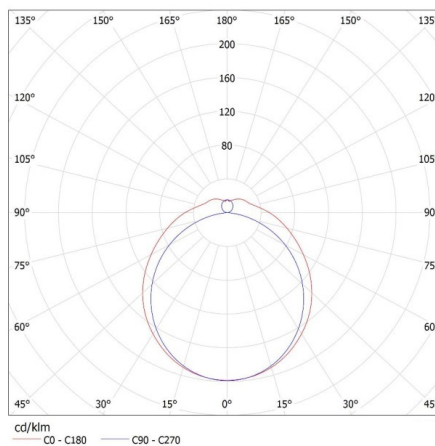

INFORMACJE DODATKOWE:

- oprawy są przeznaczone do źródeł T8 LED 220-240 V~; 50/60 Hz z zasilaniem jednostronnym

KANLUX S.A. (kat 26965) MEBA 4LED 2X150 OP PS + GLASSv4 / LDC (Polar)