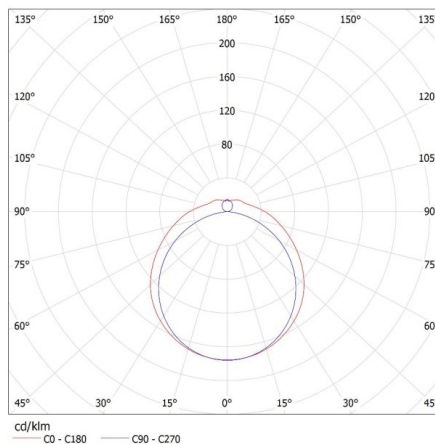

26964 MEBA 4LED 2X120 OP PS

Oprawa liniowa pod tuby LED T8