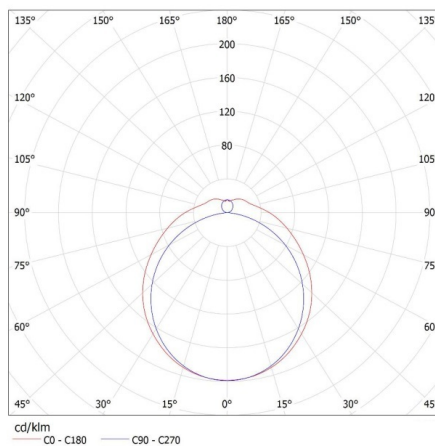

INFORMACJE DODATKOWE:

- oprawy są przeznaczone do źródeł T8 LED 220-240 V~; 50/60 Hz z zasilaniem jednostronnym

KANLUX S.A. (kat 26964) MEBA 4LED 2X120 OP PS + GLASSv4 / LDC (Polar)