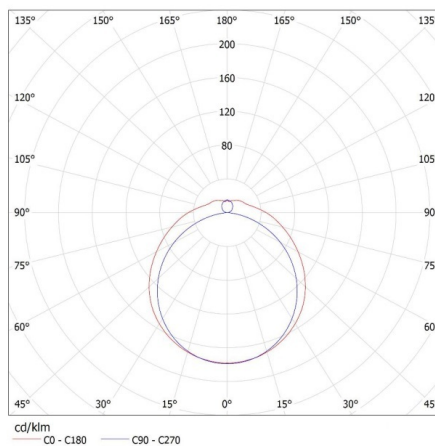

KANLUX S.A. (kat 26964) MEBA 4LED 2X120 OP PS + GLASSv2 / LDC (Polar)

KANLUX S.A. (kat 26964) MEBA 4LED 2X120 OP PS + GLASSv3 / LDC (Polar)