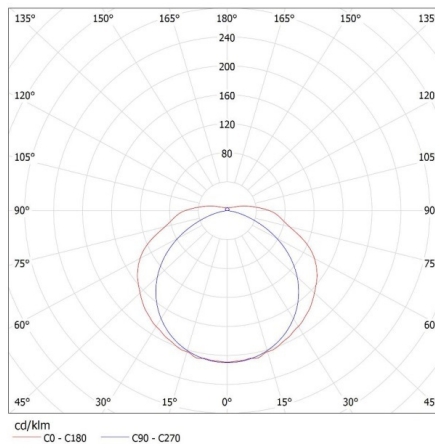

KANLUX S.A. (kat 26961) MEBA 4LED 2X120 PS + GLASSv3 / LDC (Polar)