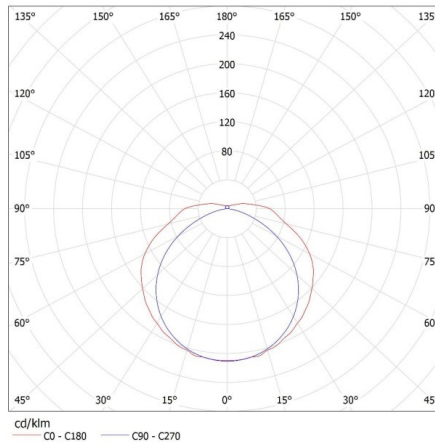

26961 MEBA 4LED 2X120 PS

Oprawa liniowa pod tuby LED T8

KANLUX S.A. (kat 26961) MEBA 4LED 2X120 PS + GLASSv2 / LDC (Polar)