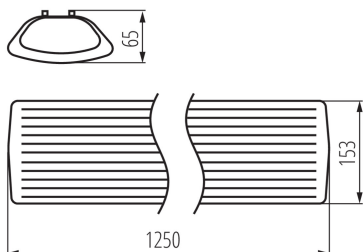

Oprawa liniowa pod tuby LED T8

5905339269614

Kanlux MEBA 4LED to ledowa wersja oprawy liniowej Kanlux MEBA. Zastosowane w niej tuby ledowe T8 gwarantują oszczędniejsze i dłuższe działanie, co pozytywnie przekłada się na ich komfort użytkowania w salonach kosmetycznych, fryzjerskich i pomieszczeniach biurowych.

DANE OGÓLNE:

Kolor: biały

Miejsce montażu: do nadbudowania na suficie

Miejsce zastosowania: wewnątrz

Minimalna odległość od oświetlanego obiektu : 0,5m

Zasilanie świetlówek T8 LED : jednostronne

Długość [mm]: 1250

Szerokość [mm]: 153

Wysokość [mm]: 65

DANE TECHNICZNE:

Napięcie znamionowe [V]: 220-240 AC

Częstotliwość znamionowa [Hz]: 50

Moc maksymalna [W]: 2 x max 36

Klasa ochronności przed porażeniem elektrycznym : I

Materiał klosza: PS

Źródło światła: T8 LED

Źródło światła w komplecie: nie

Trzonek: G13

Zakres temperatury otoczenia, na którą może być narażony wyrób [°C]: 5÷25

Materiał obudowy: tworzywo sztuczne, stal

Rodzaj przyłącza: kostka śrubowa

Zakres przekrojów stosowanych przewodów [mm²]: 1-2,5

Stopień IP: 20

DANE LOGISTYCZNE:

Jednostka miary: sztuka

Jak pakowane: 8

Ilość sztuk w opakowaniu pośrednim : 1

Ilość sztuk w opakowaniu zbiorczym : 8

Masa jednostkowa netto [g]: 1200

Gramatura [g]: 1620

Długość opakowania jednostkowego [cm]: 127

Szerokość opakowania jednostkowego [cm]: 15.5

Wysokość opakowania jednostkowego [cm]: 7

Waga kartonu [kg]: 12.96