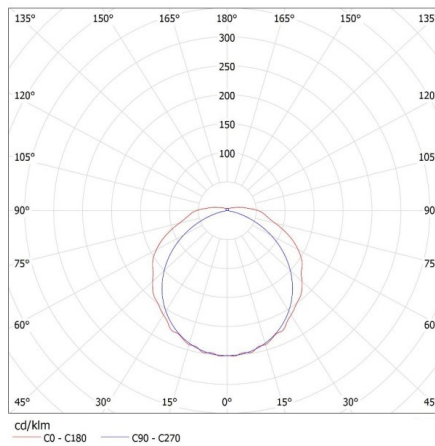

INFORMACJE DODATKOWE:

- oprawy są przeznaczone do źródeł T8 LED 220-240 V~; 50/60 Hz z zasilaniem jednostronnym

KANLUX S.A. (kat 26961) MEBA 4LED 2X120 PS + GLASSv4 / LDC (Polar)