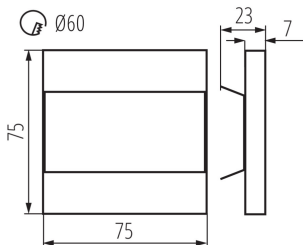

Długość [mm]: 75

Szerokość [mm]: 23

Wysokość [mm]: 75

Wymagana średnica puszkii montażowej [Ømm]: 60

Wymiary otworu montażowego [mm]: 60

Zintegrowane źródło światła LED: tak

DANE TECHNICZNE:

Napięcie znamionowe [V]: 12 DC

Rodzaj przyłącza: wolne końce przewodów

Długość przewodu [m]: 0.18

Czas nagrzewania lampy [s]: ≤1

Czas zapłonu lampy [s]: ≤0,5

26843 TERRA LED W-CW

Oprawa przyschodowa LED

Stopień IP: 20

DANE LOGISTYCZNE:

Szerokość opakowania jednostkowego [cm]: 2.5

Wysokość opakowania jednostkowego [cm]: 16.5

Waga kartonu [kg]: 10.49

Szerokość kartonu [cm]: 23.5

Wysokość kartonu [cm]: 34.5

Długość kartonu [cm]: 63

Objętość kartonu [m³]: 0.051077