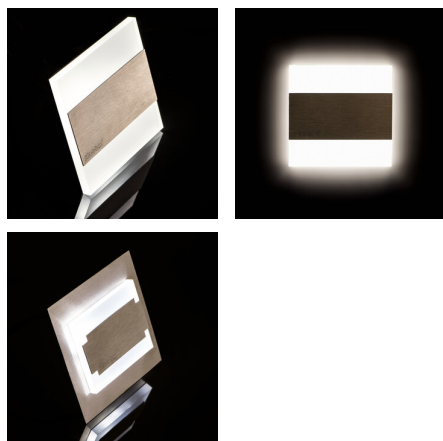

Oprawa przyschodowa LED

5905339268433

TERRA LED; TERRA LED AC

Fantazyjna oprawa akcentowa w białym kolorze, emitująca, w zależności od wyboru – zimne lub ciepłe światło. Oprawa doda subtelnego blasku każdemu miejscu, w którym się znajdzie. Jej nowoczesny, atrakcyjny design połączony z delikatnym efektem świecenia to doskonały pomysł na podświetlenie schodów, przedpokojów i korytarzy, a także na zaakcentowanie wystroju innych pomieszczeń. Oprawa do prawidłowego działania wymaga zasilacza, np. DRIFT LED 0-6W (kod 18040).

DANE OGÓLNE:

Do wbudowania ściennie: tak

Kolor: biały

Miejsce montażu: do wbudowania w ścianę

Miejsce zastosowania: wewnątrz

Minimalna odległość od oświetlanego obiektu: 0,1m

Możliwość współpracy ze ściemniaczem: nie

Moc maksymalna [W]: 0.8

Klasa ochronności przed porażeniem elektrycznym: III

Rodzaj diody: LED SMD

Strumień świetlny [lm]: 15

Barwa światła: chłodnobiała

Skorelowana temperatura barwowa [K]: 6500

Jednolitość barwy w elipsach McAdama: ≤6

Wskaźnik oddawania barw: 80

Trwałość [h]: 50000

Ilość cykli wł/wył: ≥20000

Skuteczność świetlna lampy [lm/W]: 19

Zakres temperatury otoczenia, na którą może być narażony wyrób [°C]: 5÷25

Materiał obudowy: stal nierdzewna szlifowana, tworzywo sztuczne