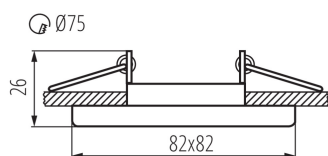

Pierścień oprawy punktowej

5905339267528

Pierścienie dekoracyjne to oczka oferowane bez oprawki – sam decydujesz czy dodasz do niego oprawkę GZ10 czy GX5.3. Pozwoli Ci to dopasować źródła światła do instalacji, którą masz w danym pomieszczeniu (12V lub 220-240V~). Oczka NESTA dostępne są w wersji z ruchomym pierścieniem, pozwalającym na ukierunkowanie światła w daną stronę oraz z pierścieniem nieruchomym. Każda z wersji dostępna w czterech kolorach: białym, czarnym, chromie oraz matowym chromie. Oprawy przeznaczone do wbudowania w sufit świetnie sprawdzają się jako oświetlenie pomocnicze, zarówno w domach, w barach jak i restauracjach, wszędzie tam gdzie chcemy zaakcentować ciekawą aranżację pomieszczenia lub wyeksponować jego fragment. Zestawiane w grupę oprawy te mogą również z powodzeniem pełnić funkcję oświetlenia głównego.

DANE OGÓLNE:

Kolor: chrom mat

Konieczność stosowanie lamp samoekranujących: tak

Miejsce montażu: do wbudowania w sufit

Miejsce zastosowania: wewnątrz

Minimalna odległość od oświetlanego obiektu : 0,5m

Pierścień dekoracyjny bez oprawki ceramicznej: tak

Wyrób nie nadający się do okrywania materiałem

termoizolacyjnym: tak

Długość [mm]: 82

Szerokość [mm]: 82

Wysokość [mm]: 26

Otwór montażowy [mm]: Ø75

DANE TECHNICZNE:

Napięcie znamionowe [V]: 12 AC; 12 DC; 220-240 AC

Moc maksymalna [W]: max 10

Klasa ochronności przed porażeniem elektrycznym : II/III

Źródło światła: MR16/PAR16

Źródło światła w komplecie: nie

Trzonek: Gx5,3/GU10

Zakres temperatury otoczenia, na którą może być narażony wyrób [°C]: 5÷25

Materiał obudowy: stop aluminium

Regulacja kąta oprawy oświetleniowej: w jednej osi

Regulacja kąta oprawy oświetleniowej [°]: 30

Stopień IP: 20