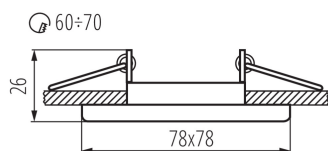

Pierścień oprawy punktowej

5905339267481

Pierścienie dekoracyjne to oczka oferowane bez oprawki – sam decydujesz czy dodasz do niego oprawkę GZ10 czy GX5.3. Pozwoli Ci to dopasować źródła światła do instalacji, którą masz w danym pomieszczeniu (12V lub 220-240V~). Oczka NESTA dostępne są w wersji z ruchomym pierścieniem, pozwalającym na ukierunkowanie światła w daną stronę oraz z pierścieniem nieruchomym. Każda z wersji dostępna w czterech kolorach: białym, czarnym, chromie oraz matowym chromie. Oprawy przeznaczone do wbudowania w sufit świetnie sprawdzają się jako oświetlenie pomocnicze, zarówno w domach, w barach jak i restauracjach, wszędzie tam gdzie chcemy zaakcentować ciekawą aranżację pomieszczenia lub wyeksponować jego fragment. Zestawiane w grupę oprawy te mogą również z powodzeniem pełnić funkcję oświetlenia głównego.

DANE OGÓLNE:

Kolor: chrom mat

Konieczność stosowanie lamp samoekranujących: tak

Miejsce montażu: do wbudowania w sufit

Miejsce zastosowania: wewnątrz

Minimalna odległość od oświetlanego obiektu : 0,5m

Pierścień dekoracyjny bez oprawki ceramicznej: tak

Wyrób nie nadający się do okrywania materiałem

termoizolacyjnym: tak

Długość [mm]: 78

Szerokość [mm]: 78

Wysokość [mm]: 26

Otwór montażowy [mm]: Ø60-70

DANE TECHNICZNE:

Napięcie znamionowe [V]: 12 AC; 12 DC; 220-240 AC

Moc maksymalna [W]: max 10

Klasa ochronności przed porażeniem elektrycznym : II/III

Źródło światła: MR16/PAR16

Źródło światła w komplecie: nie

Trzonek: Gx5,3/GU10

Zakres temperatury otoczenia, na którą może być narażony wyrób [°C]: 5÷25

Materiał obudowy: stop aluminium

Regulacja kątowa oprawy oświetleniowej: brak

Stopień IP: 20

DANE LOGISTYCZNE:

Jednostka miary: sztuka