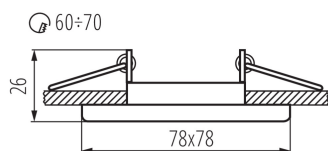

Pierścień oprawy punktowej

5905339267467

Pierścienie dekoracyjne to oczka oferowane bez oprawki – sam decydujesz czy dodasz do niego oprawkę GZ10 czy GX5.3. Pozwoli Ci to dopasować źródła światła do instalacji, którą masz w danym pomieszczeniu (12V lub 220-240V~). Oczka NESTA dostępne są w wersji z ruchomym pierścieniem, pozwalającym na ukierunkowanie światła w daną stronę oraz z pierścieniem nieruchomym. Każda z wersji dostępna w czterech kolorach: białym, czarnym, chromie oraz matowym chromie. Oprawy przeznaczone do wbudowania w sufit świetnie sprawdzają się jako oświetlenie pomocnicze, zarówno w domach, w barach jak i restauracjach, wszędzie tam gdzie chcemy zaakcentować ciekawą aranżację pomieszczenia lub wyeksponować jego fragment. Zestawiane w grupę oprawy te mogą również z powodzeniem pełnić funkcję oświetlenia głównego.

DANE OGÓLNE:

Kolor: czarny mat

Konieczność stosowanie lamp samoekranujących: tak

Miejsce montażu: do wbudowania w sufit

Miejsce zastosowania: wewnątrz

Minimalna odległość od oświetlanego obiektu : 0,5m

Pierścień dekoracyjny bez oprawki ceramicznej: tak

Wyrób nie nadający się do okrywania materiałem

termoizolacyjnym: tak

Długość [mm]: 78

Szerokość [mm]: 78

Wysokość [mm]: 26

Otwór montażowy [mm]: Ø60-70

DANE TECHNICZNE:

Napięcie znamionowe [V]: 12 AC; 12 DC; 220-240 AC

Moc maksymalna [W]: max 10

Klasa ochronności przed porażeniem elektrycznym : II/III

Źródło światła: MR16/PAR16

Źródło światła w komplecie: nie

Trzonek: Gx5,3/GU10

Zakres temperatury otoczenia, na którą może być narażony wyrób [°C]: 5÷25

Materiał obudowy: stop aluminium

Regulacja kątowa oprawy oświetleniowej: brak

Stopień IP: 20

DANE LOGISTYCZNE:

Jednostka miary: sztuka