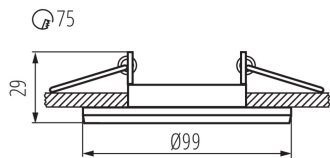

Wyrób nie nadający się do okrywania materiałem termoizolacyjnym: tak

Wysokość [mm]: 29

Średnica [mm]: 99

Otwór montażowy [mm]: Ø75

DANE TECHNICZNE:

Napięcie znamionowe [V]: 12 AC; 12 DC; 220-240 AC

Moc maksymalna [W]: max 10

Materiał obudowy: stop aluminium

Regulacja kątowa oprawy oświetleniowej: w jednej osi

Regulacja kątowa oprawy oświetleniowej [°]: 15

Stopień IP: 20

DANE LOGISTYCZNE:

Jednostka miary: sztuka

Jak pakowane: 100

Pierścień oprawy punktowej

Ilość sztuk w opakowaniu pośrednim: 1

Ilość sztuk w opakowaniu zbiorczym: 100

Masa jednostkowa netto [g]: 72

Gramatura [g]: 105.3

Długość opakowania jednostkowego [cm]: 11

Szerokość opakowania jednostkowego [cm]: 4.5

Wysokość opakowania jednostkowego [cm]: 11

Waga kartonu [kg]: 10.53

Szerokość kartonu [cm]: 26

Wysokość kartonu [cm]: 46.5

Długość kartonu [cm]: 57.5

Objętość kartonu [m³]: 0.069518

INFORMACJE DODATKOWE:

- Pierścień dekoracyjny bez oprawki ceramicznej