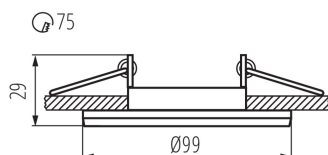

Pierścień oprawy punktowej

5905339267429

Ozdobne pierścienie z serii Kanlux COLIE pozwolą na zrealizowanie bardzo oryginalnych aranżacji w każdym domu. Charakteryzują się eleganckim i oryginalnym wzornictwem, zapewniając przy tym dyskretny rozsył światła. Seria Kanlux COLIE przeznaczona jest do wbudowania w sufit. Znakomicie sprawdzają się jako oświetlenie pomocnicze, zarówno w domach, w barach jak i restauracjach, wszędzie tam, gdzie chcemy zaakcentować ciekawą aranżację pomieszczenia lub wyeksponować jego fragment. Zestawiane w grupę oprawy te mogą również z powodzeniem pełnić funkcję oświetlenia głównego. Pierścienie dekoracyjne Kanlux COLIE nie posiadają w komplecie oprawki ceramicznej.

DANE OGÓLNE:

Kolor: aluminium

Konieczność stosowanie lamp samoekranujących: tak

Miejsce montażu: do wbudowania w sufit

Miejsce zastosowania: wewnątrz

Minimalna odległość od oświetlanego obiektu : 0,5m

Pierścień dekoracyjny bez oprawki ceramicznej: tak

Wyrób nie nadający się do okrywania materiałem termoizolacyjnym: tak

Wysokość [mm]: 29

Średnica [mm]: 99

Otwór montażowy [mm]: Ø75

DANE TECHNICZNE:

Napięcie znamionowe [V]: 12 AC; 12 DC; 220-240 AC

Moc maksymalna [W]: max 10

Klasa ochronności przed porażeniem elektrycznym : II/III

Źródło światła: MR16/PAR16

Źródło światła w komplecie: nie

Trzonek: Gx5,3/GU10

Zakres temperatury otoczenia, na którą może być narażony wyrób [°C]: 5÷25

Materiał obudowy: stop aluminium

Regulacja kątowa oprawy oświetleniowej: w jednej osi

Regulacja kątowa oprawy oświetleniowej [°]: 15

Stopień IP: 20

DANE LOGISTYCZNE:

Jednostka miary: sztuka

Jak pakowane: 100