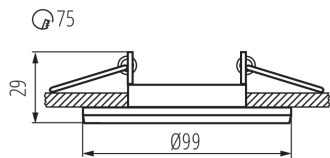

Pierścień dekoracyjny bez oprawki ceramicznej: tak

Wyrób nie nadający się do okrywania materiałem termoizolacyjnym: tak

Wysokość [mm]: 29

Średnica [mm]: 99

Otwór montażowy [mm]: Ø75

DANE TECHNICZNE:

Napięcie znamionowe [V]: 12 AC; 12 DC; 220-240 AC

Materiał obudowy: stop aluminium

Regulacja kątowa oprawy oświetleniowej: w jednej osi

Regulacja kątowa oprawy oświetleniowej [°]: 15

Stopień IP: 20

DANE LOGISTYCZNE:

Jednostka miary: sztuka

Jak pakowane: 100

Pierścień oprawy punktowej

Ilość sztuk w opakowaniu pośrednim: 1

Ilość sztuk w opakowaniu zbiorczym: 100

Masa jednostkowa netto [g]: 72

Gramatura [g]: 105.3

Długość opakowania jednostkowego [cm]: 11

Szerokość opakowania jednostkowego [cm]: 4.5

Wysokość opakowania jednostkowego [cm]: 11

Waga kartonu [kg]: 10.53

Szerokość kartonu [cm]: 26

Wysokość kartonu [cm]: 46.5

Długość kartonu [cm]: 57.5

Objętość kartonu [m³]: 0.069518

INFORMACJE DODATKOWE:

- Pierścień dekoracyjny bez oprawki ceramicznej