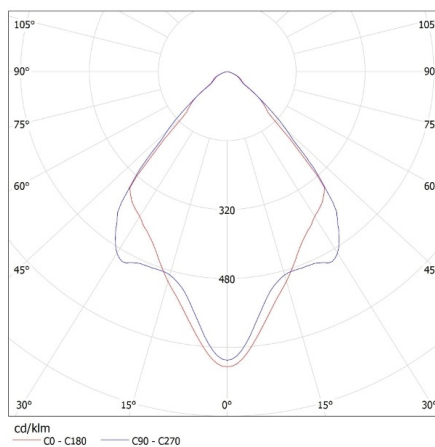

INFORMACJE DODATKOWE:

- Pierścień dekoracyjny bez oprawki ceramicznej

KANLUX S.A. (kat 26739) APRILA DTL-W i PRO GU10 LED 7W / LDC (Polar)