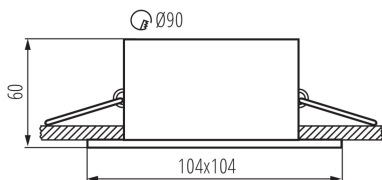

Pierścień oprawy punktowej

5905339267399

Kanlux APRILA i Kanlux IVRI to jedna rodzina białych pierścieni dekoracyjnych wykonanych z aluminium. W oby tych rodzinach mamy do wyboru oprawę kwadratową lub okrągłą. Różnią się one detalami. Kanlux APRILA ma opływowy kształt i możliwość regulacji źródła o 20 stopni. Kanlux IVRI jest natomiast bardziej wyrazisty w swoim kształcie, a regulacja źródła światła jest większa i wynosi 30 stopni. W oby typach opraw możemy zastosować oprawę JDR lub MR-16, co pozwoli nam na zastosowanie źródeł światła dopasowanych do przygotowanej instalacji.

DANE OGÓLNE:

Kolor: biały mat

Konieczność stosowanie lamp samoekranujących: tak

Miejsce montażu: do wbudowania w sufit

Miejsce zastosowania: wewnątrz

Minimalna odległość od oświetlanego obiektu: 0,5m

Pierścień dekoracyjny bez oprawki ceramicznej: tak

Wyrób nie nadający się do okrywania materiałem

termoizolacyjnym: tak

Długość [mm]: 104

Szerokość [mm]: 104

Wysokość [mm]: 60

Otwór montażowy [mm]: Ø90

DANE TECHNICZNE:

Napięcie znamionowe [V]: 12 AC; 12 DC; 220-240 AC

Moc maksymalna [W]: max 10

Klasa ochronności przed porażeniem elektrycznym: II/III

Źródło światła: MR16/PAR16

Źródło światła w komplecie: nie

Trzonek: Gx5,3/GU10

Zakres temperatury otoczenia, na którą może być narażony wyrób [°C]: 5÷25

Materiał obudowy: stop aluminium

Regulacja kątowa oprawy oświetleniowej: w jednej osi

Regulacja kątowa oprawy oświetleniowej [°]: 20

Stopień IP: 20

DANE LOGISTYCZNE:

Jednostka miary: sztuka

Jak pakowane: 50

Ilość sztuk w opakowaniu pośrednim: 1

Ilość sztuk w opakowaniu zbiorczym: 50