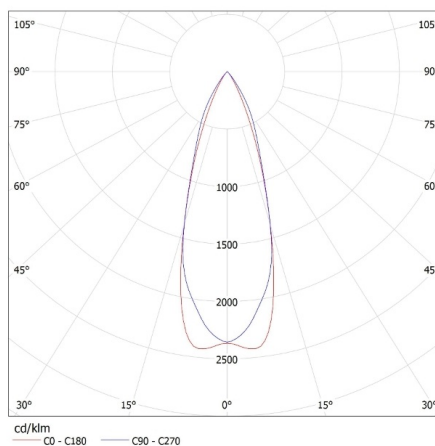

KANLUX S.A. (kat 26739) APRILA DTL-W i PRO GU10 LED 7WS3 / LDC (Polar)