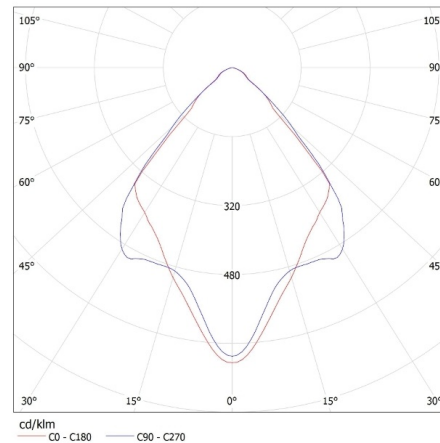

INFORMACJE DODATKOWE:

- Pierścień dekoracyjny bez oprawki ceramicznej

KANLUX S.A. (kat 26738) APRILA DTO-W i PRO GU10 LED 7W / LDC (Polar)