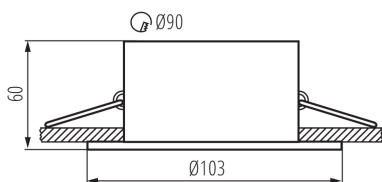

Pierścień oprawy punktowej

5905339267382

Kanlux APRILA i Kanlux IVRI to jedna rodzina białych pierścieni dekoracyjnych wykonanych z aluminium. W oby tych rodzinach mamy do wyboru oprawę kwadratową lub okrągłą. Różnią się one detalami. Kanlux APRILA ma opływowy kształt i możliwość regulacji źródła o 20 stopni. Kanlux IVRI jest natomiast bardziej wyrazisty w swoim kształcie, a regulacja źródła światła jest większa i wynosi 30 stopni. W oby typach opraw możemy zastosować oprawę JDR lub MR-16, co pozwoli nam na zastosowanie źródeł światła dopasowanych do przygotowanej instalacji.

DANE OGÓLNE:

Kolor: biały mat

Konieczność stosowanie lamp samoekranujących: tak

Miejsce montażu: do wbudowania w sufit

Miejsce zastosowania: wewnątrz

Minimalna odległość od oświetlanego obiektu: 0,5m

Pierścień dekoracyjny bez oprawki ceramicznej: tak

Wyrób nie nadający się do okrywania materiałem

termoizolacyjnym: tak

Wysokość [mm]: 60

Średnica [mm]: 103

Otwór montażowy [mm]: Ø90

DANE TECHNICZNE:

Napięcie znamionowe [V]: 12 AC; 12 DC; 220-240 AC

Moc maksymalna [W]: max 10

Klasa ochronności przed porażeniem elektrycznym: II/III

Źródło światła: MR16/PAR16

Źródło światła w komplecie: nie

Trzonek: Gx5,3/GU10

Zakres temperatury otoczenia, na którą może być narażony wyrób [°C]: 5÷25

Materiał obudowy: stop aluminium

Regulacja kątowa oprawy oświetleniowej: w jednej osi

Regulacja kątowa oprawy oświetleniowej [°]: 20

Stopień IP: 20

DANE LOGISTYCZNE:

Jednostka miary: sztuka

Jak pakowane: 50

Ilość sztuk w opakowaniu pośrednim: 1

Ilość sztuk w opakowaniu zbiorczym: 50

Masa jednostkowa netto [g]: 120