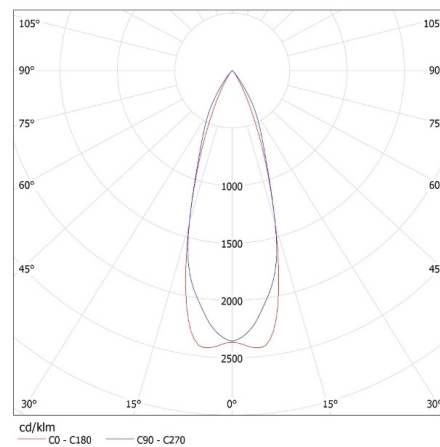

KANLUX S.A. (kat 26738) APRILA DTO-W i PRO GU10 LED 7WS3 / LDC (Polar)