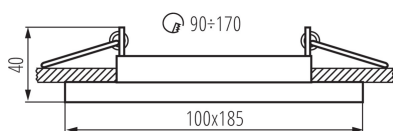

Wyrób nie nadający się do okrywania materiałem

termoizolacyjnym: tak

Długość [mm]: 185

Szerokość [mm]: 100

Wysokość [mm]: 40

Otwór montażowy [mm]: 90x170

DANE TECHNICZNE:

Napięcie znamionowe [V]: 12 AC; 12 DC; 220-240 AC

Materiał obudowy: stop aluminium

Regulacja kąta oprawy oświetleniowej: w jednej osi

Regulacja kąta oprawy oświetleniowej [°]: 20

Stopień IP: 20

Pierścień oprawy punktowej

DANE LOGISTYCZNE:

Jednostka miary: sztuka