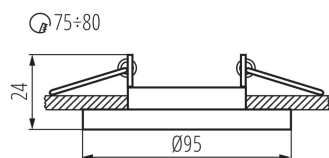

Materiał obudowy: szkło

Regulacja kątowa oprawy oświetleniowej: w jednej osi

Regulacja kątowa oprawy oświetleniowej [°]: 30

Stopień IP: 20

DANE LOGISTYCZNE:

Jednostka miary: sztuka

Jak pakowane: 50

Ilość sztuk w opakowaniu pośrednim: 1

Ilość sztuk w opakowaniu zbiorczym: 50

Masa jednostkowa netto [g]: 140

Gramatura [g]: 179.2

Długość opakowania jednostkowego [cm]: 11

Szerokość opakowania jednostkowego [cm]: 4.5

Pierścień oprawy punktowej

Wysokość opakowania jednostkowego [cm]: 11

Waga kartonu [kg]: 8.96

Szerokość kartonu [cm]: 25

Wysokość kartonu [cm]: 24.5

Długość kartonu [cm]: 56

Objętość kartonu [m³]: 0.0343

INFORMACJE DODATKOWE:

- Pierścień dekoracyjny bez oprawki ceramicznej