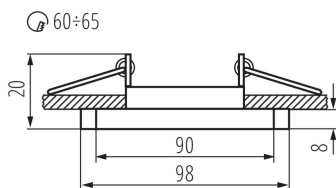

Pierścień oprawy punktowej

5905339267146

Szeroka gama modeli MORTA pozwoli na zrealizowanie bardzo oryginalnych aranżacji w każdym domu. MORTA spełnią oczekiwania wszystkich Klientów, którzy cenią sobie produkty wysokiej jakości, charakteryzujące się atrakcyjnym i oryginalnym designem. Pierścienie dekoracyjne MORTA nie posiadają w komplecie oprawy ceramicznej.

DANE OGÓLNE:

Kolor: srebrny

Konieczność stosowanie lamp samoekranujących: tak

Miejsce montażu: do wbudowania w sufit

Miejsce zastosowania: wewnątrz

Minimalna odległość od oświetlanego obiektu: 0,5m

Pierścień dekoracyjny bez oprawy ceramicznej: tak

Wyrób nie nadający się do okrywania materiałem

termoizolacyjnym: tak

Długość [mm]: 98

Szerokość [mm]: 90

Wysokość [mm]: 20

Otwór montażowy [mm]: Ø60-65

DANE TECHNICZNE:

Napięcie znamionowe [V]: 12 AC; 12 DC; 220-240 AC

Moc maksymalna [W]: max 10

Klasa ochronności przed porażeniem elektrycznym: II/III

Źródło światła: MR16/PAR16

Źródło światła w komplecie: nie

Trzonek: Gx5,3/GU10

Zakres temperatury otoczenia, na którą może być narażony

wyrób [°C]: 5÷25

Materiał obudowy: szkło

Regulacja kątowa oprawy oświetleniowej: brak

Stopień IP: 20

DANE LOGISTYCZNE:

Jednostka miary: sztuka

Jak pakowane: 50

Ilość sztuk w opakowaniu pośrednim: 1

Ilość sztuk w opakowaniu zbiorczym: 50

Masa jednostkowa netto [g]: 94

Gramatura [g]: 124

Długość opakowania jednostkowego [cm]: 10

Szerokość opakowania jednostkowego [cm]: 2.5