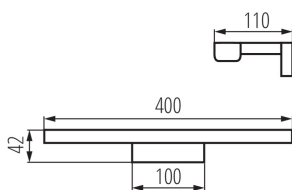

Oprawa ścienna LED

5905339266866

IP
44

Kanlux ASTEN LED jest liniową oprawą ścienną, którą zastosujesz w miejscach o podwyższonej wilgoci (IP44). Bez obaw możesz zamontować ją nad lustrem w łazience. Lampa posiada wbudowane źródła światła oparte na diodach LED SMD, których trwałość wynosi przynajmniej 25000 godzin.

DANE OGÓLNE:

Kolor: biały

Miejsce montażu: do nadbudowania na ścianie

Miejsce zastosowania: wewnątrz

Minimalna odległość od oświetlanego obiektu: 0,1m

Możliwość współpracy ze ściemniaczem: nie

Kierunek świecenia oprawy: dół

Długość [mm]: 400

Szerokość [mm]: 110

Wysokość [mm]: 42

Zawartość rtęci: nie

Zintegrowane źródło światła LED: tak

DANE TECHNICZNE:

Napięcie znamionowe [V]: 220-240 AC

Częstotliwość znamionowa [Hz]: 50

Moc maksymalna [W]: 8

Klasa ochronności przed porażeniem elektrycznym: II

Materiał klosza: tworzywo sztuczne

Rodzaj diody: LED SMD

Strumień świetlny [lm]: 690

Użyteczny strumień świetlny źródła światła Φ_{use} [lm]: 980

Barwa światła: biała

Skorelowana temperatura barwowa [K]: 4000

Jednolitość barwy w elipsach McAdama: ≤ 6

Wskaźnik oddawania barw: 80

Trwałość [h]: 25000

Ilość cykli wł/wył: ≥ 15000

Kąt świecenia [°]: X120/Y105

Skuteczność świetlna lampy [lm/W]: 86

Zakres temperatury otoczenia, na którą może być narażony wyrób [°C]: 5÷30

Współczynnik zachowania strumienia świetlnego na zakończenie nominalnego okresu trwałości [%]: L70B50

Materiał obudowy: stop aluminium

Rodzaj przyłącza: kostka śrubowa