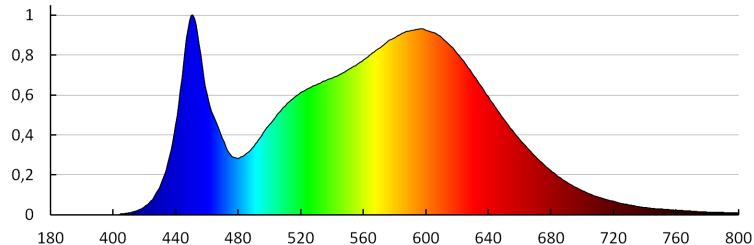

DANE LOGISTYCZNE:

Jednostka miary: sztuka

Jak pakowane: 20

Ilość sztuk w opakowaniu pośrednim: 1

Ilość sztuk w opakowaniu zbiorczym: 20

Masa jednostkowa netto [g]: 270

Gramatura [g]: 480

Długość opakowania jednostkowego [cm]: 13

Szerokość opakowania jednostkowego [cm]: 5

Wysokość opakowania jednostkowego [cm]: 61

Waga kartonu [kg]: 9.6

Szerokość kartonu [cm]: 53.5

Wysokość kartonu [cm]: 27

Długość kartonu [cm]: 64

Objętość kartonu [m³]: 0.092448