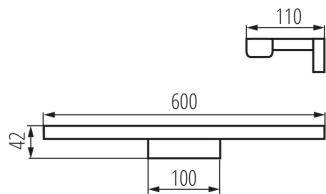

Oprawa ścienna LED