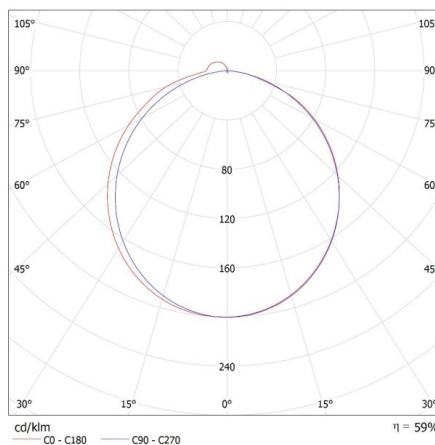

KANLUX S.A. (kat 26684) ASTEN IP44 12W-NW-B / LDC (Polar)