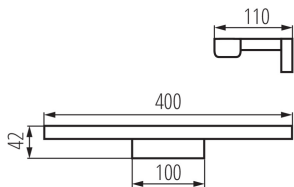

Oprawa ścienna LED