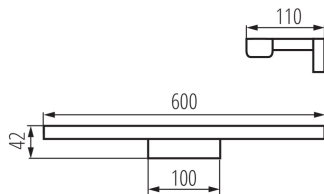

26681 ASTEN LED IP44 12W-NW

Oprawa ścienna LED