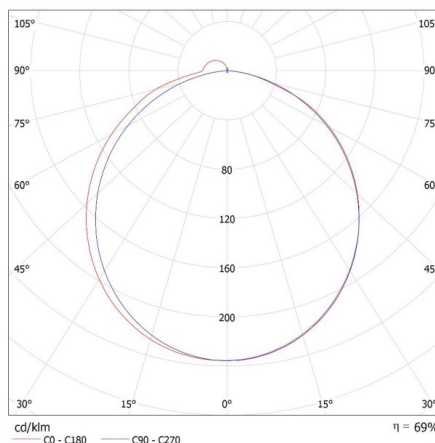

KANLUX S.A. (kat 26681) ASTEN LED IP44 12W-NW / LDC (Polar)

Luminaire: KANLUX S.A. (kat 26681) ASTEN LED IP44 12W-NW
Lamps: 1 x ASTEN 12W