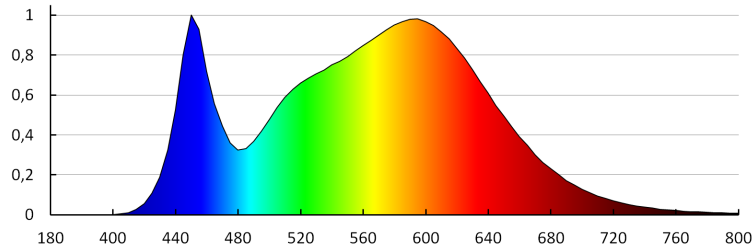

DANE LOGISTYCZNE:

Jednostka miary: sztuka

Jak pakowane: 20

Ilość sztuk w opakowaniu pośrednim: 1

Ilość sztuk w opakowaniu zbiorczym: 20

Masa jednostkowa netto [g]: 290

Gramatura [g]: 502.5

Długość opakowania jednostkowego [cm]: 13

Szerokość opakowania jednostkowego [cm]: 5

Wysokość opakowania jednostkowego [cm]: 61

Waga kartonu [kg]: 10.05

Szerokość kartonu [cm]: 54

Wysokość kartonu [cm]: 27

Długość kartonu [cm]: 64

Objętość kartonu [m³]: 0.093312