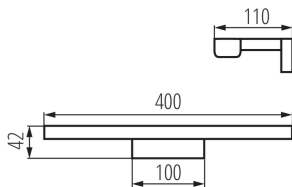

26680 ASTEN LED IP44 8W-NW

Oprawa ścienna LED