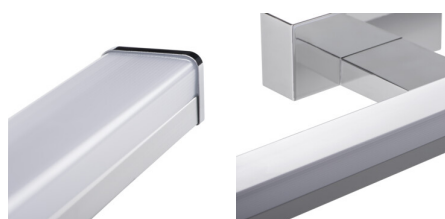

DANE OGÓLNE:

Kolor: chrom

Miejsce montażu: do nadbudowania na ścianie

Miejsce zastosowania: wewnątrz

Minimalna odległość od oświetlanego obiektu: 0,1m

Możliwość współpracy ze ściemniaczem: nie

Kierunek świecenia oprawy: dół

Długość [mm]: 400

Szerokość [mm]: 110

Wysokość [mm]: 42

Zawartość rtęci: nie

Zintegrowane źródło światła LED: tak

DANE TECHNICZNE:

Napięcie znamionowe [V]: 220-240 AC

Częstotliwość znamionowa [Hz]: 50

Moc maksymalna [W]: 8

Klasa ochronności przed porażeniem elektrycznym: II

Materiał klosza: tworzywo sztuczne

Rodzaj diody: LED SMD

Strumień świetlny [lm]: 660

Użyteczny strumień świetlny źródła światła Φ_{use} [lm]: 980

Barwa światła: biała

Skorelowana temperatura barwowa [K]: 4000

Jednolitość barwy w elipsach McAdama: ≤ 6

Wskaźnik oddawania barw: 80

Trwałość [h]: 25000

Ilość cykli wł/wył: ≥ 15000

Kąt świecenia [°]: X120/Y105

Skuteczność świetlna lampy [lm/W]: 83

Zakres temperatury otoczenia, na którą może być narażony wyrób [°C]: 5÷30

Współczynnik zachowania strumienia świetlnego na zakończenie nominalnego okresu trwałości [%]: L70B50

Materiał obudowy: stop aluminium

Rodzaj przyłącza: kostka śrubowa