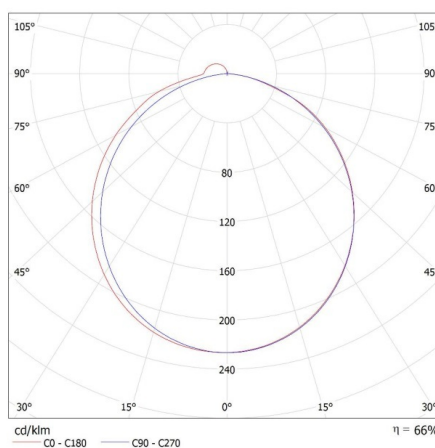

KANLUX S.A. (kat 26680) ASTEN LED IP44 8W-NW / LDC (Polar)

Luminaire: KANLUX S.A. (kat 26680) ASTEN LED IP44 8W-NW
Lamps: 1 x ASTEN 8W