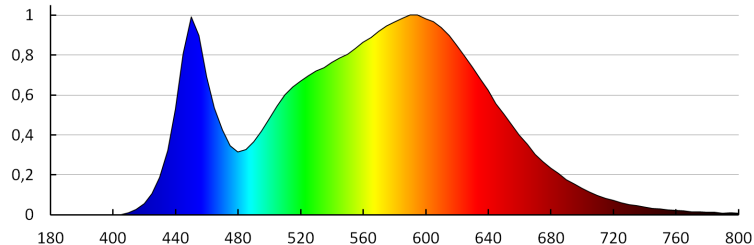

DANE LOGISTYCZNE:

Jednostka miary: sztuka

Jak pakowane: 20

Ilość sztuk w opakowaniu pośrednim: 1

Ilość sztuk w opakowaniu zbiorczym: 20

Masa jednostkowa netto [g]: 230

Gramatura [g]: 386

Długość opakowania jednostkowego [cm]: 13

Szerokość opakowania jednostkowego [cm]: 5

Wysokość opakowania jednostkowego [cm]: 41

Waga kartonu [kg]: 7.72

Szerokość kartonu [cm]: 45

Wysokość kartonu [cm]: 27.5

Długość kartonu [cm]: 53

Objętość kartonu [m³]: 0.065588