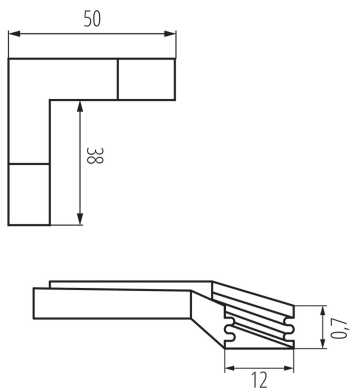

26604 CONNECT-L B

Łącznik do profili aluminiowych

5905339266040

DANE OGÓLNE:

Kolor: aluminium

DANE TECHNICZNE:

Materiał: stop aluminium

DANE LOGISTYCZNE:

Jak pakowane: 10

Ilość sztuk w opakowaniu pośrednim: 1

Ilość sztuk w opakowaniu zbiorczym: 10

Masa jednostkowa netto [g]: 12

Gramatura [g]: 20.6

Długość opakowania jednostkowego [cm]: 10

Szerokość opakowania jednostkowego [cm]: 0.5

Wysokość opakowania jednostkowego [cm]: 16.5

Waga kartonu [kg]: 0.206

Szerokość kartonu [cm]: 10.5

Wysokość kartonu [cm]: 7

Długość kartonu [cm]: 16

Objętość kartonu [m³]: 0.001176