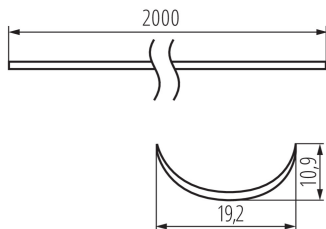

26587 SHADE-O H-W 2m

Klosz do profili aluminiowych

5905339265876

DANE OGÓLNE:

Kolor: biały

Długość [mm]: 2000

Szerokość [mm]: 19.2

Wysokość [mm]: 10.9

DANE TECHNICZNE:

Materiał: tworzywo sztuczne

Materiał klosza: tworzywo sztuczne

DANE LOGISTYCZNE:

Jednostka miary: komplet

Jak pakowane: 10

Ilość sztuk w opakowaniu pośrednim: 1

Ilość sztuk w opakowaniu zbiorczym: 10

Masa jednostkowa netto [g]: 546

Gramatura [g]: 860

Długość opakowania jednostkowego [cm]: 205

Szerokość opakowania jednostkowego [cm]: 6.5

Wysokość opakowania jednostkowego [cm]: 6.5

Waga kartonu [kg]: 8.6

Szerokość kartonu [cm]: 34

Wysokość kartonu [cm]: 14

Długość kartonu [cm]: 207

Objętość kartonu [m³]: 0.098532