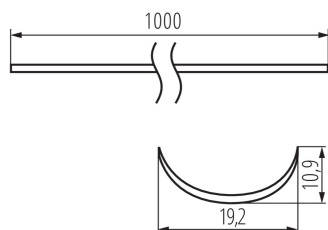

26586 SHADE-O H-W

Klosz do profili aluminiowych

5905339265869

DANE OGÓLNE:

Kolor: biały

Długość [mm]: 1000

DANE TECHNICZNE:

Materiał: tworzywo sztuczne

Materiał klosza: tworzywo sztuczne

DANE LOGISTYCZNE:

Jednostka miary: komplet

Jak pakowane: 10

Ilość sztuk w opakowaniu pośrednim: 1

Ilość sztuk w opakowaniu zbiorczym: 10

Masa jednostkowa netto [g]: 550

Gramatura [g]: 723

Długość opakowania jednostkowego [cm]: 106

Szerokość opakowania jednostkowego [cm]: 6.5

Wysokość opakowania jednostkowego [cm]: 6.5

Waga kartonu [kg]: 7.23

Szerokość kartonu [cm]: 34

Wysokość kartonu [cm]: 14

Długość kartonu [cm]: 107.5

Objętość kartonu [m³]: 0.05117