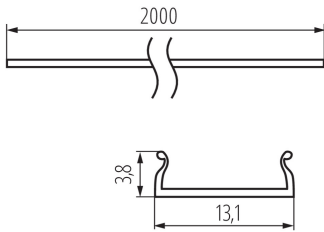

26585 SHADE-U H-W 2m

Klosz do profili aluminiowych

5905339265852

DANE OGÓLNE:

Kolor: biały

Długość [mm]: 2000

DANE TECHNICZNE:

Materiał: tworzywo sztuczne

Materiał klosza: tworzywo sztuczne

DANE LOGISTYCZNE:

Jednostka miary: komplet

Jak pakowane: 10

Ilość sztuk w opakowaniu pośrednim: 1

Ilość sztuk w opakowaniu zbiorczym: 10

Masa jednostkowa netto [g]: 360

Gramatura [g]: 705

Długość opakowania jednostkowego [cm]: 205

Szerokość opakowania jednostkowego [cm]: 6.5

Wysokość opakowania jednostkowego [cm]: 6.5

Waga kartonu [kg]: 7.05

Szerokość kartonu [cm]: 34

Wysokość kartonu [cm]: 14

Długość kartonu [cm]: 207

Objętość kartonu [m³]: 0.098532