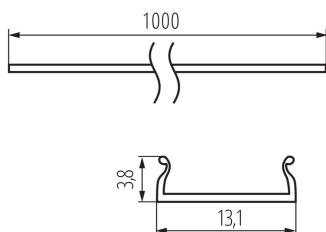

26582 SHADE-U H-FR

Klosz do profili aluminiowych

5905339265821

DANE OGÓLNE:

Kolor: transparentny

Długość [mm]: 1000

DANE TECHNICZNE:

Materiał: tworzywo sztuczne

Materiał klosza: tworzywo sztuczne

DANE LOGISTYCZNE:

Jednostka miary: komplet

Jak pakowane: 10

Ilość sztuk w opakowaniu pośrednim: 1

Ilość sztuk w opakowaniu zbiorczym: 10

Masa jednostkowa netto [g]: 160

Gramatura [g]: 342

Długość opakowania jednostkowego [cm]: 106

Szerokość opakowania jednostkowego [cm]: 6.5

Wysokość opakowania jednostkowego [cm]: 6.5

Waga kartonu [kg]: 3.42

Szerokość kartonu [cm]: 34

Wysokość kartonu [cm]: 14

Długość kartonu [cm]: 107.5

Objętość kartonu [m³]: 0.05117