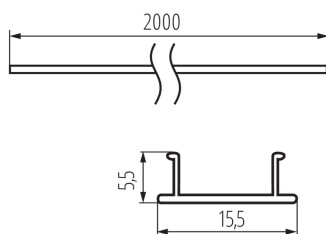

26581 SHADE CK G 2M

Klosz do profili aluminiowych

5905339265814

DANE OGÓLNE:

Kolor: biały

Długość [mm]: 2000

DANE TECHNICZNE:

Materiał: tworzywo sztuczne

Materiał klosza: tworzywo sztuczne

DANE LOGISTYCZNE:

Jednostka miary: komplet

Jak pakowane: 10

Ilość sztuk w opakowaniu pośrednim: 1

Ilość sztuk w opakowaniu zbiorczym: 10

Masa jednostkowa netto [g]: 1060

Gramatura [g]: 1399

Długość opakowania jednostkowego [cm]: 205

Szerokość opakowania jednostkowego [cm]: 6.5

Wysokość opakowania jednostkowego [cm]: 6.5

Waga kartonu [kg]: 13.99

Szerokość kartonu [cm]: 34

Wysokość kartonu [cm]: 14

Długość kartonu [cm]: 207

Objętość kartonu [m³]: 0.098532