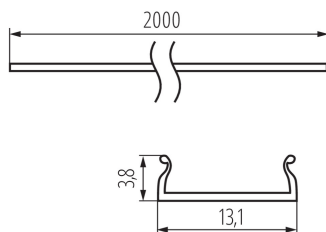

26579 SHADE CK C/D/E/I-W 2M

Klosz do profili aluminiowych

5905339265791

DANE OGÓLNE:

Kolor: biały

Długość [mm]: 2000

DANE TECHNICZNE:

Materiał: tworzywo sztuczne

Materiał klosza: tworzywo sztuczne

DANE LOGISTYCZNE:

Jednostka miary: komplet

Jak pakowane: 10

Ilość sztuk w opakowaniu pośrednim: 1

Ilość sztuk w opakowaniu zbiorczym: 10

Masa jednostkowa netto [g]: 376

Gramatura [g]: 721

Długość opakowania jednostkowego [cm]: 205

Szerokość opakowania jednostkowego [cm]: 6.5

Wysokość opakowania jednostkowego [cm]: 6.5

Waga kartonu [kg]: 7.21

Szerokość kartonu [cm]: 34

Wysokość kartonu [cm]: 14

Długość kartonu [cm]: 207

Objętość kartonu [m³]: 0.098532