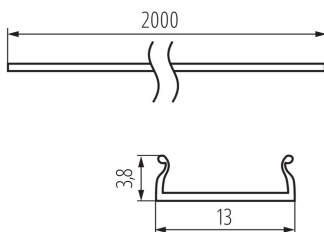

26577 SHADE CK C/D/E/I-FR2M

Klosz do profili aluminiowych

5905339265777

DANE OGÓLNE:

Kolor: transparentny

Długość [mm]: 2000

DANE TECHNICZNE:

Materiał: tworzywo sztuczne

Materiał klosza: tworzywo sztuczne

DANE LOGISTYCZNE:

Jednostka miary: komplet

Jak pakowane: 10

Ilość sztuk w opakowaniu pośrednim: 1

Ilość sztuk w opakowaniu zbiorczym: 10

Masa jednostkowa netto [g]: 320

Gramatura [g]: 665

Długość opakowania jednostkowego [cm]: 205

Szerokość opakowania jednostkowego [cm]: 6.5

Wysokość opakowania jednostkowego [cm]: 6.5

Waga kartonu [kg]: 6.65

Szerokość kartonu [cm]: 34

Wysokość kartonu [cm]: 14

Długość kartonu [cm]: 207

Objętość kartonu [m³]: 0.098532