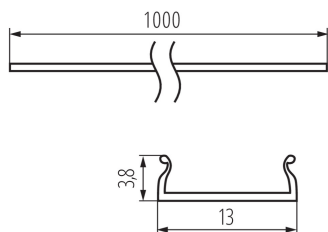

26576 SHADE CK C/D/E/I-FR

Klosz do profili aluminiowych

5905339265760

DANE OGÓLNE:

Kolor: transparentny

Długość [mm]: 1000

DANE TECHNICZNE:

Materiał: tworzywo sztuczne

Materiał klosza: tworzywo sztuczne

DANE LOGISTYCZNE:

Jednostka miary: komplet

Jak pakowane: 10

Ilość sztuk w opakowaniu pośrednim: 1

Ilość sztuk w opakowaniu zbiorczym: 10

Masa jednostkowa netto [g]: 160

Gramatura [g]: 342

Długość opakowania jednostkowego [cm]: 106

Szerokość opakowania jednostkowego [cm]: 6.5

Wysokość opakowania jednostkowego [cm]: 6.5

Waga kartonu [kg]: 3.42

Szerokość kartonu [cm]: 34

Wysokość kartonu [cm]: 14

Długość kartonu [cm]: 107.5

Objętość kartonu [m³]: 0.05117