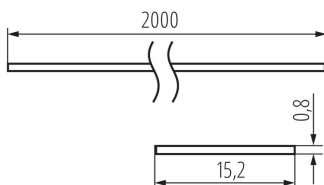

26575 SHADE C/D/E/I-W 2M

Klosz do profili aluminiowych

5905339265753

DANE OGÓLNE:

Kolor: biały

Długość [mm]: 2000

Szerokość [mm]: 15.2

Wysokość [mm]: 0.8

DANE LOGISTYCZNE:

Jednostka miary: komplet

Jak pakowane: 10

Ilość sztuk w opakowaniu pośrednim: 1

Ilość sztuk w opakowaniu zbiorczym: 10

Masa jednostkowa netto [g]: 220

Gramatura [g]: 565

Długość opakowania jednostkowego [cm]: 205

Szerokość opakowania jednostkowego [cm]: 6.5

Wysokość opakowania jednostkowego [cm]: 6.5

Waga kartonu [kg]: 5.65

Szerokość kartonu [cm]: 34

Wysokość kartonu [cm]: 14

Długość kartonu [cm]: 207

Objętość kartonu [m³]: 0.098532