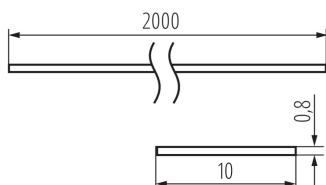

26570 SHADE B/F-FR 2M

Klosz do profili aluminiowych

5905339265708

DANE OGÓLNE:

Kolor: szroniony

Długość [mm]: 2000

Szerokość [mm]: 10

Wysokość [mm]: 0.8

DANE LOGISTYCZNE:

Jednostka miary: komplet

Jak pakowane: 10

Ilość sztuk w opakowaniu pośrednim: 1

Ilość sztuk w opakowaniu zbiorczym: 10

Masa jednostkowa netto [g]: 148

Gramatura [g]: 493

Długość opakowania jednostkowego [cm]: 205

Szerokość opakowania jednostkowego [cm]: 6.5

Wysokość opakowania jednostkowego [cm]: 6.5

Waga kartonu [kg]: 4.93

Szerokość kartonu [cm]: 34

Wysokość kartonu [cm]: 14

Długość kartonu [cm]: 207

Objętość kartonu [m³]: 0.098532