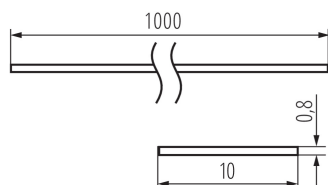

26568 SHADE B/F-FR

Klosz do profili aluminiowych

5905339265685

DANE OGÓLNE:

Kolor: szroniony

Długość [mm]: 1000

Szerokość [mm]: 10

Wysokość [mm]: 0.8

DANE LOGISTYCZNE:

Jednostka miary: komplet

Jak pakowane: 10

Ilość sztuk w opakowaniu pośrednim: 1

Ilość sztuk w opakowaniu zbiorczym: 10

Masa jednostkowa netto [g]: 74

Gramatura [g]: 246

Długość opakowania jednostkowego [cm]: 106

Szerokość opakowania jednostkowego [cm]: 6.5

Wysokość opakowania jednostkowego [cm]: 6.5

Waga kartonu [kg]: 2.46

Szerokość kartonu [cm]: 34

Wysokość kartonu [cm]: 14

Długość kartonu [cm]: 107.5

Objętość kartonu [m³]: 0.05117