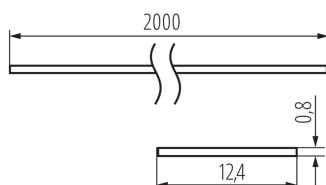

## 26567 SHADE J/K-W 2m

Klosz do profili aluminiowych

5905339265678

### DANE OGÓLNE:

**Kolor:** biały

**Długość [mm]:** 2000

**Długość opakowania jednostkowego [cm]:** 205

**Szerokość opakowania jednostkowego [cm]:** 6.5

**Wysokość opakowania jednostkowego [cm]:** 6.5

**Waga kartonu [kg]:** 5.16

**Szerokość kartonu [cm]:** 34

**Wysokość kartonu [cm]:** 14