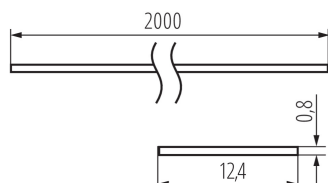

## 26566 SHADE J/K-FR 2m

Klosz do profili aluminiowych

5905339265661

### DANE OGÓLNE:

**Kolor:** szroniony

**Długość [mm]:** 2000

**Długość opakowania jednostkowego [cm]:** 205

**Szerokość opakowania jednostkowego [cm]:** 6.5

**Wysokość opakowania jednostkowego [cm]:** 6.5

**Waga kartonu [kg]:** 5.16

**Szerokość kartonu [cm]:** 34

**Wysokość kartonu [cm]:** 14