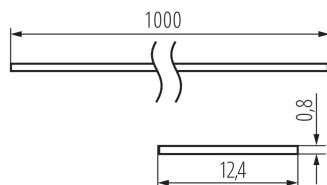

26564 SHADE J/K-FR

Klosz do profili aluminiowych

5905339265647

DANE OGÓLNE:

Kolor: szroniony

Długość [mm]: 1000

DANE TECHNICZNE:

Materiał: tworzywo sztuczne

Materiał klosza: tworzywo sztuczne

DANE LOGISTYCZNE:

Jednostka miary: komplet

Jak pakowane: 10

Ilość sztuk w opakowaniu pośrednim: 1

Ilość sztuk w opakowaniu zbiorczym: 10

Masa jednostkowa netto [g]: 90

Gramatura [g]: 263

Długość opakowania jednostkowego [cm]: 106

Szerokość opakowania jednostkowego [cm]: 6.5

Wysokość opakowania jednostkowego [cm]: 6.5

Waga kartonu [kg]: 2.63

Szerokość kartonu [cm]: 34

Wysokość kartonu [cm]: 14

Długość kartonu [cm]: 107.5

Objętość kartonu [m³]: 0.05117