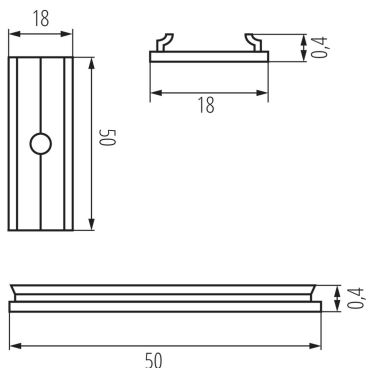

26563 CONNECT C/D/E/I

Łącznik do profili aluminiowych

5905339265630

DANE OGÓLNE:

Kolor: aluminium

DANE TECHNICZNE:

Materiał: stop aluminium

DANE LOGISTYCZNE:

Jak pakowane: 50

Ilość sztuk w opakowaniu pośrednim: 1

Ilość sztuk w opakowaniu zbiorczym: 50

Masa jednostkowa netto [g]: 4

Gramatura [g]: 5.88

Długość opakowania jednostkowego [cm]: 10

Szerokość opakowania jednostkowego [cm]: 0.5

Wysokość opakowania jednostkowego [cm]: 16.5

Waga kartonu [kg]: 0.294

Szerokość kartonu [cm]: 10.5

Wysokość kartonu [cm]: 7

Długość kartonu [cm]: 16

Objętość kartonu [m³]: 0.001176