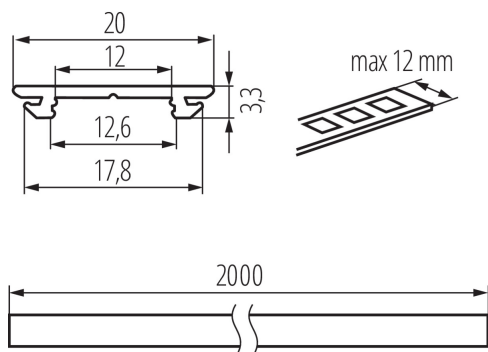

26561 PROFILO H 2m

Profil aluminiowy

5905339265616

Profil dekoracyjno-oświetleniowy do zastosowań giętych w dwóch kierunkach jednej płaszczyzny

DANE OGÓLNE:

Kolor: anodowany

Długość [mm]: 2000

Szerokość [mm]: 20

Wysokość [mm]: 3.3

DANE TECHNICZNE:

Materiał: stop aluminium

DANE LOGISTYCZNE:

Jednostka miary: komplet

Jak pakowane: 10

Ilość sztuk w opakowaniu pośrednim: 1

Ilość sztuk w opakowaniu zbiorczym: 10

Masa jednostkowa netto [g]: 720

Gramatura [g]: 1010

Długość opakowania jednostkowego [cm]: 205

Szerokość opakowania jednostkowego [cm]: 6.5

Wysokość opakowania jednostkowego [cm]: 6.5

Waga kartonu [kg]: 10.1

Szerokość kartonu [cm]: 34

Wysokość kartonu [cm]: 14

Długość kartonu [cm]: 207

Objętość kartonu [m³]: 0.098532

AKCESORIA

26586	SHADE-O H-W	Klosz biały do profilu aluminiowego, komplet 10 szt., SHADE-O H-W(26586)
26587	SHADE-O H-W 2m	Klosz biały do profilu aluminiowego, komplet 5 szt., SHADE-O H-W 2m(26587)
26582	SHADE-U H-FR	Klosz transparentny do profilu aluminiowego, komplet 10 szt., SHADE-U H-FR(26582)