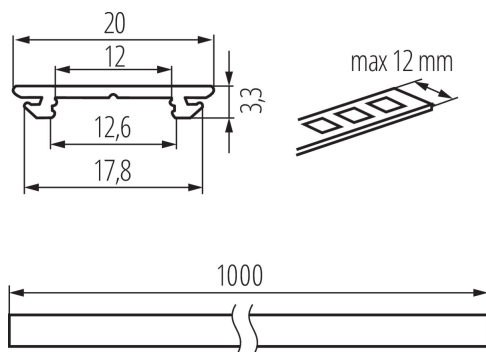

26560 PROFILO H

Profil aluminiowy

5905339265609

Profil dekoracyjno-oświetleniowy do zastosowań giętych w dwóch kierunkach jednej płaszczyzny

DANE OGÓLNE:

Kolor: anodowany

Długość [mm]: 1000

Szerokość [mm]: 20

Wysokość [mm]: 3.3

DANE TECHNICZNE:

Materiał: stop aluminium

DANE LOGISTYCZNE:

Jednostka miary: komplet

Jak pakowane: 10

Ilość sztuk w opakowaniu pośrednim: 1

Ilość sztuk w opakowaniu zbiorczym: 10

Masa jednostkowa netto [g]: 730

Gramatura [g]: 920

Długość opakowania jednostkowego [cm]: 106

Szerokość opakowania jednostkowego [cm]: 6.5

Wysokość opakowania jednostkowego [cm]: 6.5

Waga kartonu [kg]: 9.2

Szerokość kartonu [cm]: 34

Wysokość kartonu [cm]: 14

Długość kartonu [cm]: 107.5

Objętość kartonu [m³]: 0.05117

AKCESORIA

	26586	SHADE-O H-W	Klosz biały do profilu aluminiowego, komplet 10 szt., SHADE-O H-W(26586)
	26587	SHADE-O H-W 2m	Klosz biały do profilu aluminiowego, komplet 5 szt., SHADE-O H-W 2m(26587)
	26582	SHADE-U H-FR	Klosz transparentny do profilu aluminiowego, komplet 10 szt., SHADE-U H-FR(26582)