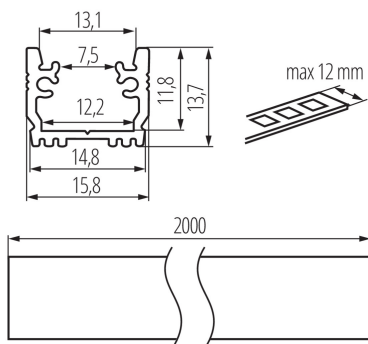

26559 PROFILO G 2m

Profil aluminiowy

5905339265593

Wpustowy profil dekoracyjno-oświetleniowy do podłóg

DANE OGÓLNE:

Kolor: anodowany

Długość [mm]: 2000

Szerokość [mm]: 15.8

Wysokość [mm]: 13.7

DANE TECHNICZNE:

Materiał: stop aluminium

DANE LOGISTYCZNE:

Jednostka miary: komplet

Jak pakowane: 10

Ilość sztuk w opakowaniu pośrednim: 1

Ilość sztuk w opakowaniu zbiorczym: 10

Masa jednostkowa netto [g]: 3240

Gramatura [g]: 1985

Długość opakowania jednostkowego [cm]: 205

Szerokość opakowania jednostkowego [cm]: 6.5

Wysokość opakowania jednostkowego [cm]: 6.5

Waga kartonu [kg]: 19.85

Szerokość kartonu [cm]: 34

Wysokość kartonu [cm]: 14

Długość kartonu [cm]: 207

Objętość kartonu [m³]: 0.098532

Profil aluminiowy

AKCESORIA:

26580 SHADE CK G

Klosz biały do profilu aluminiowego,
komplet 10 szt., SHADE CK G(26580)