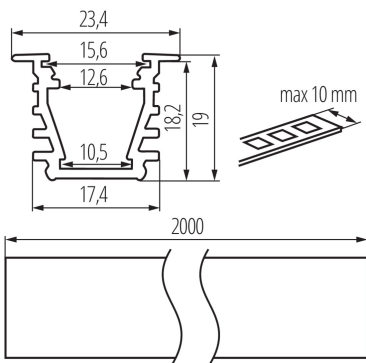

26557 PROFILO I-W 2m

Profil aluminiowy

26575

SHADE C/D/E/I-W 2M

Klosz biały do profilu aluminiowego, komplet 10 szt., SHADE C/D/E/I-W 2M(26575)

26576

SHADE CK C/D/E/I-FR

Klosz transparentny do profilu aluminiowego, komplet 10 szt., SHADE CK C/D/E/I-FR(26576)

26577

SHADE CK C/D/E/I-FR2M

Klosz transparentny do profilu aluminiowego, komplet 10 szt., SHADE CK C/D/E/I-FR2M(26577)

26578

SHADE CK C/D/E/I-W

Klosz biały do profilu aluminiowego, komplet 10 szt., SHADE CK C/D/E/I-W(26578)

26579

SHADE CK C/D/E/I-W 2M

Klosz biały do profilu aluminiowego, komplet 10 szt., SHADE CK C/D/E/I-W 2M(26579)

26597

HANDLE C/D/E/I

Uchwyt mocujący profil aluminiowy, HANDLE C/D/E/I (26597)