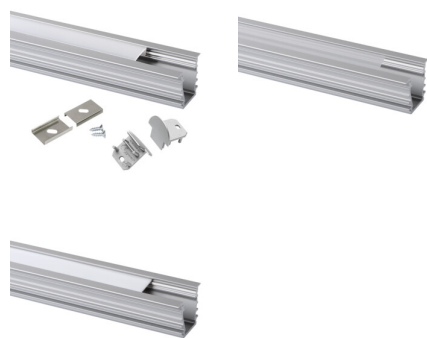

## 26557 PROFILO I-W 2m

Profil aluminiowy

5905339265579

Wpustowy profil dekoracyjno-oświetleniowy

### DANE OGÓLNE:

**Kolor:** biały

**Długość [mm]:** 2000

**Szerokość [mm]:** 23.4

**Wysokość [mm]:** 19