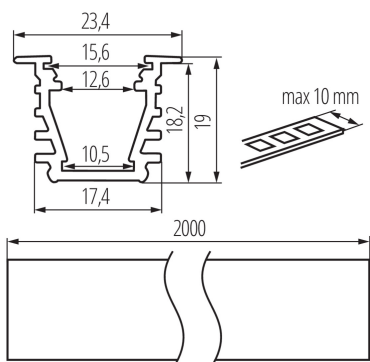

Profil aluminiowy

5905339265555

Wpustowy profil dekoracyjno-oświetleniowy

DANE OGÓLNE:

Kolor: anodowany

Długość [mm]: 2000

Szerokość [mm]: 23.4

Wysokość [mm]: 19

DANE TECHNICZNE:

Materiał: stop aluminium

DANE LOGISTYCZNE:

Jednostka miary: komplet

Jak pakowane: 10

Ilość sztuk w opakowaniu pośrednim: 1

Ilość sztuk w opakowaniu zbiorczym: 10

Masa jednostkowa netto [g]: 4260

Gramatura [g]: 4631

Długość opakowania jednostkowego [cm]: 205

Szerokość opakowania jednostkowego [cm]: 6.5

Wysokość opakowania jednostkowego [cm]: 6.5

Waga kartonu [kg]: 46.31

Szerokość kartonu [cm]: 34

Wysokość kartonu [cm]: 14

Długość kartonu [cm]: 207

Objętość kartonu [m³]: 0.098532

AKCESORIA

26572

SHADE C/D/E/I-FR

Klosz szroniony do profilu aluminiowego, komplet 10 szt., SHADE C/D/E/I-FR(26572)

26573

SHADE C/D/E/I-FR 2M