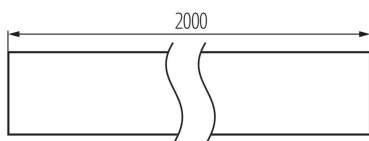

26553 PROFILO F 2m

Profil aluminiowy

5905339265531

Uniwersalny profil dekoracyjno-oświetleniowy

DANE OGÓLNE:

Kolor: anodowany

Długość [mm]: 2000

Szerokość [mm]: 12

Wysokość [mm]: 12

DANE TECHNICZNE:

Materiał: stop aluminium

DANE LOGISTYCZNE:

Jednostka miary: komplet

Jak pakowane: 10

Ilość sztuk w opakowaniu pośrednim: 1

Ilość sztuk w opakowaniu zbiorczym: 10

Szerokość kartonu [cm]: 34

Wysokość kartonu [cm]: 14

Długość kartonu [cm]: 207

Objętość kartonu [m³]: 0.098532

AKCESORIA:

26568 SHADE B/F-FR Klosz szroniony do profilu aluminiowego, komplet 10 szt., SHADE B/F-FR(26568)