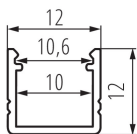

26553 PROFILO F 2m

Profil aluminiowy

5905339265531